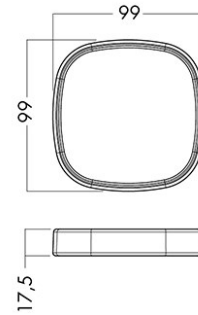

Trace

Liten LED-skrivebordslampe

Målskisse

Trace