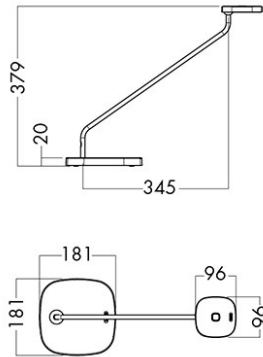

Trace

Liten LED-skrivebordslampe

Målskisse

Trace