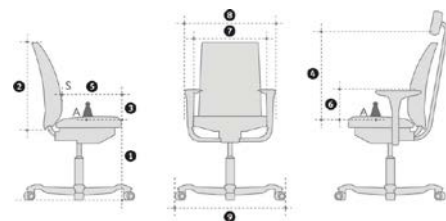

MILJØ

- Enkel å demontere uten bruk av spesialverktøy
- Består av 38% resirkulert materiale (forbruker- og industrielt avfall)
- Lavt karbonutslipp på 86 kg CO2 ekvivalenter
- Inneholder ingen skadelige kjemikalier

Sertifiseringer:

- Scandinavian Business Seating er miljøsertifisert i henhold til

ISO 14001

- Miljødeklarasjon (EPD) – livssyklusanalyse av stolen basert på ISO 14025-EPD
- GREENGUARD sertifikat – sikrer at stolen tilfredsstiller strenge kjemiske utslippsgrenser
- Möbelfakta sertifikat – Svensk miljø- og kvalitetssertifika

Materialspesifikasjoner:

- Aluminium 36%, Stål 35%, Plast 26%, Diverse 2%, Tekstiler: 1%, PVC 0%
- Total vekt på produktet 21,1 kg (ekskl. emballasje)
- Andel resirkulerbare materialer: 90%

MODELLER MÅL OG VEKT

Mål og vekt HÅG H09 Inspiration	9220	9230
Setehøyde, målt med 64 kg belastning, 150mm liftomat* [1]	397-525	397-525
Setehøyde, målt med 64 kg belastning, 200mm liftomat [1]	450-640	450-640
Høyde på ryggbrikke (mm) [2]	780	1060
Høyde på fremste støttende punkt på ryggbrikke (mm) [3]	165-255	165-255
Høyde på fremste støttende punkt på hodehviler [4]	625-775	660-770
Setedybde (mm) [5]	395-485	395-485
Høyde på armlener (mm) [6]	200-300	200-300
Setebredde (mm) [7]	460	460
Stolbredde (mm) [8]	670	670
Fotkryss diameter (mm) [9]	740	740
Vekt (kg)	20	21.5

* I henhold til EN1335 Class A

Vær oppmerksom på at målene ikke er absolutte, de kan variere fra stol til stol.

TILBEHØR

- Stolens rygg, som er kledd med transparent tekstil, er tilgjengelig i Space og Lumina (mørk og lys versjon).
- Stolens sete kan tapetseres med Antigo Soft hud, Shimmer eller NOTE kamgarnsull.